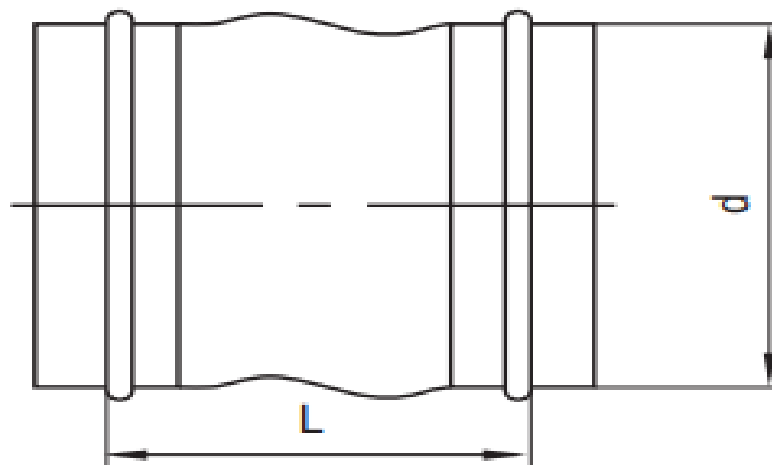

## *Круглые гибкие вставки*

Модель	Диаметр d	Длина L	Вес (кг)	Цена (€)
ГВК100	110	150	0,7	7
ГВК125	135	150	1,0	9
ГВК160	165	150	1,3	10
ГВК200	205	150	1,6	12
ГВК250	250	150	2,2	15
ГВК315	320	150	2,8	18

## *Прямоугольные гибкие вставки*

Модель	Размера, мм								Вес, кг	Цена, €
	А	Б	В	Г	Д	Е	Ж	И		
ГВП 40-20	400	200	420	220	440	240	11×9	156	2	17
ГВП 50-25	500	250	520	270	540	290	11×9	156	2.5	22
ГВП 50-30	500	300	520	320	540	340	11×9	156	2.6	23
ГВП 60-30	600	300	620	320	640	340	11×9	156	2.9	24
ГВП 60-35	600	350	620	370	640	390	11×9	156	3	26
ГВП 70-40	700	400	720	420	740	440	11×9	156	3.5	32
ГВП 80-50	800	500	830	530	860	560	13	158	4	34
ГВП 90-50	900	500	930	530	960	560	13	158	4.5	37
ГВП 100-50	1000	500	1030	530	1060	560	13	158	5	42